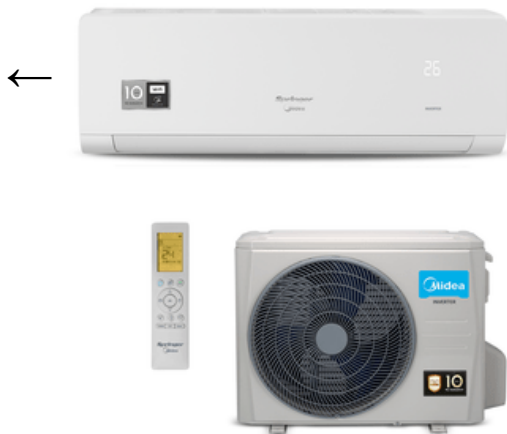

Função Sleep

Regula a temperatura durante o sono

Função Restart

Memoriza a última configuração

Função Economia de Energia

Diminui o consumo de energia elétrica durante a refrigeração

O QUE OUTROS CLIENTES ESTÃO COMPRANDO

AR CONDICIONADO SPLIT HI-WALL SPRINGER MIDEA INVERTER XTREME SAVE CONNECT 24.000 BTU/H FRIO

Por: R\$ 3.811,66

(Desconto 7% no PIX)

ou até 10x R\$ 409,85 no cartão

À vista **R\$ 4.098,56** (5% de desconto)