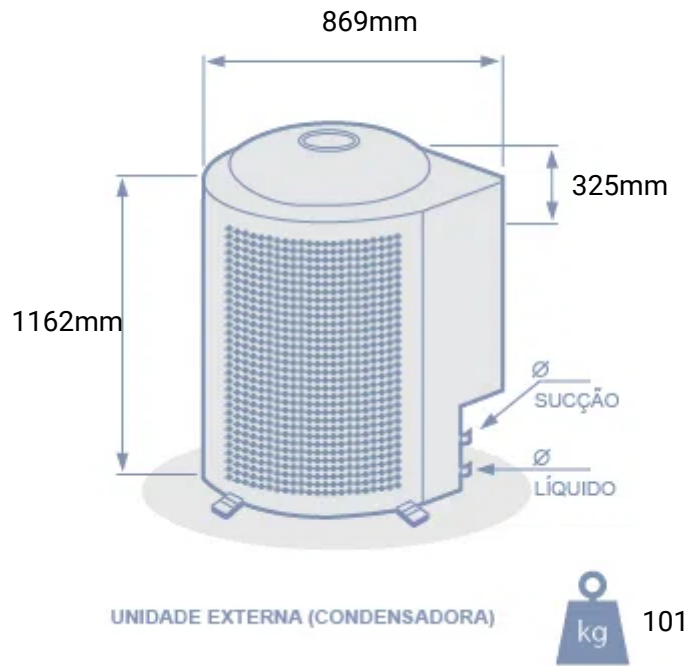

Timer	Sim
Corrente	Trifásico
Serpentina	Alumínio

Dimensões

Peso Condensadora	101
Altura Condensadora	1162
Largura Condensadora	869
Profundidade Condensadora	325
Peso Evaporadora	28
Altura Evaporadora	290
Largura Evaporadora	835
Profundidade Evaporadora	835
Altura Pannel	55
Profundidade Pannel	950

Vetores

Vetor Evaporadora E-1

Vetor Condensadora C-1

835mm

835mm